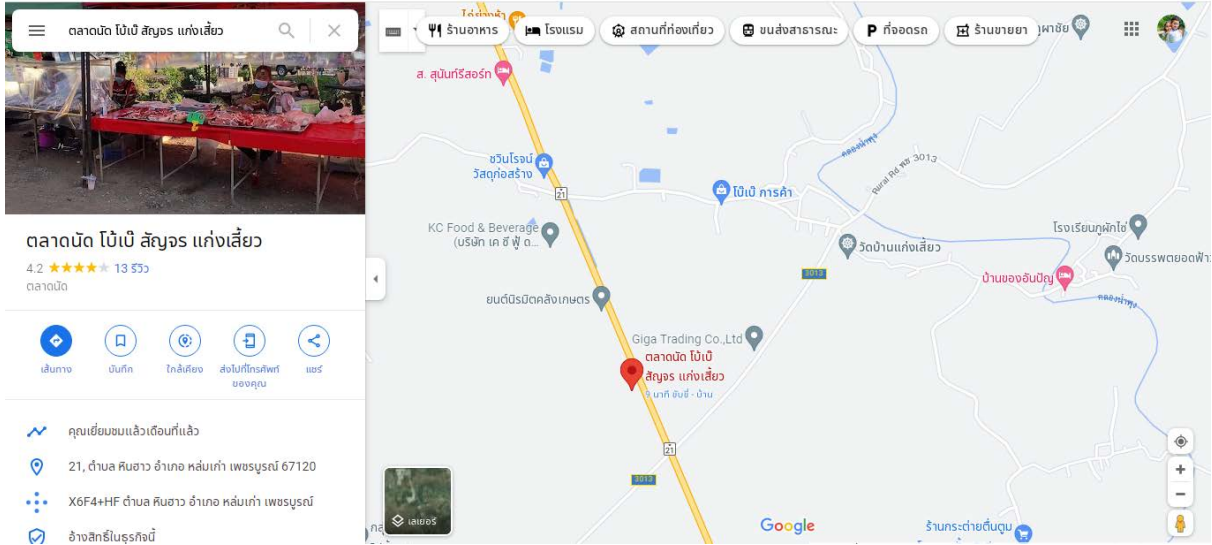

แผนที่ แผนที่ตลาด

ถนน หล่มสัก - เลย

ถนนหมายเลข 21

- อาหาร (ข้าวแกง, ลูกชิ้นปิ้ง, ลูกชิ้นทอด, ไก่ทอด, ไข่กรอก ฯลฯ)
- อาหารสด (หมูสด, เนื้อสด, ไก่, อาหารทะเล, ปลา ฯลฯ)
- ของเบ็ดเตล็ด (เสื้อผ้า, รองเท้า, ของใช้ ฯลฯ)
- ผัก, ผลไม้ ฯลฯ

ถนน หล่มสัก - เลย์

ถนนหมายเลข 21

- อาหาร (ข้าวแกง, ลูกชิ้นปิ้ง, ลูกชิ้นทอด, ไก่ทอด, ไข่กรอก ฯลฯ)
- อาหารสด (หมูสด, เนื้อสด, ไก่, อาหารทะเล, ปลา ฯลฯ)
- ของเบ็ดเตล็ด (เสื้อผ้า, รองเท้า, ของใช้ ฯลฯ)
- ผัก, ผลไม้ ฯลฯ
- จุดคัดกรอง