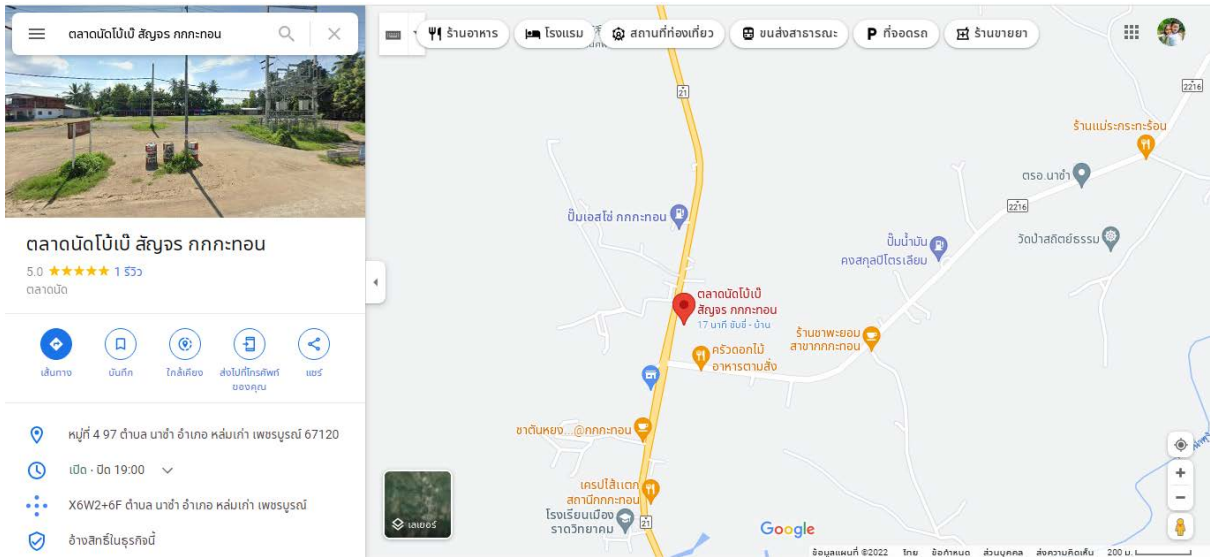

แผนที่ แผนที่ตลาด

ถนน หล่มสัก - เลย

ถนนหมายเลข 21

- อาหาร (ข้าวแกง, ลูกชิ้นปิ้ง, ลูกชิ้นทอด, ไก่ทอด, ไข่กรอก ฯลฯ)
- อาหารสด (หมูสด, เนื้อสด, ไก่, อาหารทะเล, ปลา ฯลฯ)
- ของเบ็ดเตล็ด (เสื้อผ้า, รองเท้า, ของใช้ ฯลฯ)
- ผัก, ผลไม้ ฯลฯ

ถนน หล่มสัก - เลย์

ถนนหมายเลข 21

- อาหาร (ข้าวแกง, ลูกชิ้นปิ้ง, ลูกชิ้นทอด, ไก่ทอด, ไข่กรอก ฯลฯ)
- อาหารสด (หมูสด, เนื้อสด, ไก่, อาหารทะเล, ปลา ฯลฯ)
- ของเบ็ดเตล็ด (เสื้อผ้า, รองเท้า, ของใช้ ฯลฯ)
- ผัก, ผลไม้ ฯลฯ
- จุดคัดกรอง