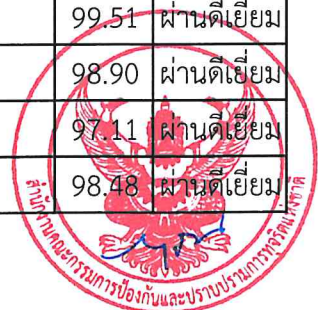

ลำดับ	พื้นที่ภาค	ชื่อหน่วยงาน	อำเภอ	จังหวัด	คะแนนเฉลี่ย	ระดับ
614	8	องค์การบริหารส่วนตำบลเพิ่มพูนทรัพย์	บ้านนาสาร	สุราษฎร์ธานี	99.14	ผ่านดีเยี่ยม
615	8	องค์การบริหารส่วนตำบลสินปุน	พระแสง	สุราษฎร์ธานี	96.73	ผ่านดีเยี่ยม
616	9	เทศบาลตำบลกะลุวอเหนือ	เมืองนราธิวาส	นราธิวาส	97.62	ผ่านดีเยี่ยม
617	9	เทศบาลตำบลตันไทร	บาเจาะ	นราธิวาส	99.04	ผ่านดีเยี่ยม
618	9	เทศบาลตำบลตันหยงมัส	ระแงะ	นราธิวาส	98.91	ผ่านดีเยี่ยม
619	9	เทศบาลตำบลมะรือโบตก	ระแงะ	นราธิวาส	98.26	ผ่านดีเยี่ยม
620	9	เทศบาลตำบลยี่งอ	ยี่งอ	นราธิวาส	97.07	ผ่านดีเยี่ยม
621	9	เทศบาลตำบลรือเสาะ	รือเสาะ	นราธิวาส	99.50	ผ่านดีเยี่ยม
622	9	เทศบาลตำบลแว้ง	แว้ง	นราธิวาส	99.07	ผ่านดีเยี่ยม
623	9	เทศบาลตำบลศรีสาคร	ศรีสาคร	นราธิวาส	98.16	ผ่านดีเยี่ยม
624	9	เทศบาลเมืองสุโหงโกลก	สุโหงโกลก	นราธิวาส	98.08	ผ่านดีเยี่ยม
625	9	องค์การบริหารส่วนตำบลกะลุวอ	เมืองนราธิวาส	นราธิวาส	99.22	ผ่านดีเยี่ยม
626	9	องค์การบริหารส่วนตำบลกายูคละ	แว้ง	นราธิวาส	99.45	ผ่านดีเยี่ยม
627	9	องค์การบริหารส่วนตำบลกาเยาะมาตี	บาเจาะ	นราธิวาส	98.76	ผ่านดีเยี่ยม
628	9	องค์การบริหารส่วนตำบลกาลิษา	ระแงะ	นราธิวาส	99.21	ผ่านดีเยี่ยม
629	9	องค์การบริหารส่วนตำบลเกียร์	สุคีริน	นราธิวาส	98.81	ผ่านดีเยี่ยม
630	9	องค์การบริหารส่วนตำบลโคกสะอาด	รือเสาะ	นราธิวาส	99.10	ผ่านดีเยี่ยม
631	9	องค์การบริหารส่วนตำบลโฆษิต	ตากใบ	นราธิวาส	99.37	ผ่านดีเยี่ยม
632	9	องค์การบริหารส่วนตำบลจวบ	เจาะไอร้อง	นราธิวาส	99.46	ผ่านดีเยี่ยม
633	9	องค์การบริหารส่วนตำบลจอบาะ	ยี่งอ	นราธิวาส	99.33	ผ่านดีเยี่ยม
634	9	องค์การบริหารส่วนตำบลจะแนะ	จะแนะ	นราธิวาส	99.35	ผ่านดีเยี่ยม
635	9	องค์การบริหารส่วนตำบลเฉลิม	ระแงะ	นราธิวาส	99.33	ผ่านดีเยี่ยม
636	9	องค์การบริหารส่วนตำบลช้างเผือก	จะแนะ	นราธิวาส	99.19	ผ่านดีเยี่ยม
637	9	องค์การบริหารส่วนตำบลดุขงญอ	จะแนะ	นราธิวาส	99.25	ผ่านดีเยี่ยม
638	9	องค์การบริหารส่วนตำบลตะปอเยาะ	ยี่งอ	นราธิวาส	99.04	ผ่านดีเยี่ยม
639	9	องค์การบริหารส่วนตำบลตะมะยูง	ศรีสาคร	นราธิวาส	98.78	ผ่านดีเยี่ยม
640	9	องค์การบริหารส่วนตำบลโต๊ะเต็ง	สุโหงปาตี	นราธิวาส	99.51	ผ่านดีเยี่ยม
641	9	องค์การบริหารส่วนตำบลนาค	ตากใบ	นราธิวาส	99.51	ผ่านดีเยี่ยม
642	9	องค์การบริหารส่วนตำบลบาตง	รือเสาะ	นราธิวาส	98.90	ผ่านดีเยี่ยม
643	9	องค์การบริหารส่วนตำบลบาเราะเหนือ	บาเจาะ	นราธิวาส	97.11	ผ่านดีเยี่ยม
644	9	องค์การบริหารส่วนตำบลปะลู่	สุโหงปาตี	นราธิวาส	98.48	ผ่านดีเยี่ยม